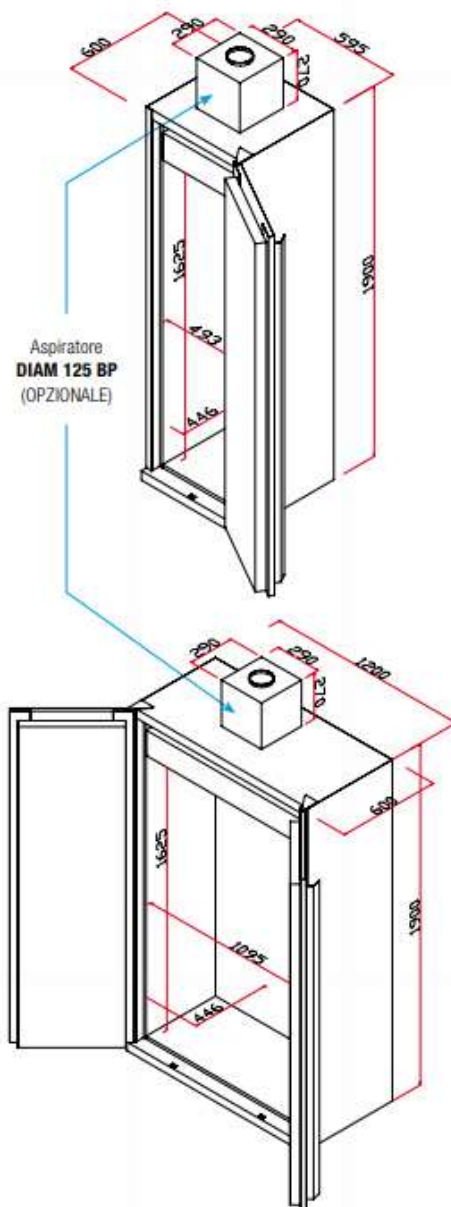

FIRE MY11 TYPE 90

FIRE MY11 - Modello 60

Nuovo sistema di chiusura che permette di mantenere le porte aperte e si chiude automaticamente in caso di una temperatura ambiente superiore a 47 °C.

FIRE MY11 MODELLI 60: TEST LAPI n° 1582.0EN100/10

CODICE	FIRE MY11 MODELLI 60 TYPE 90	DIMENSIONI ESTERNE L x P x A mm	DIMENSIONI INTERNE L x P x A mm	CAPACITA' BOTTIGLIE DA 1 LITRO PER ARMADIO	PESO Kg	RIPIANI DIMENSIONI L x P x A mm CAPACITA' litri	VASCA CON GRIGLIA IN ACCIAIO VERNICIATO DIMENSIONI L x P x A mm CAPACITA' litri
CSF239BMY11	BASIC FIRE MY11 60 Type 90 * **	595 x 600 x 1950	493 x 446 x 1540	80 / 100	210	3 ripiani a vassoio in acciaio verniciato portata 60 Kg certificati 493 x 420 x 39 - 7 litri circa	493 x 445 x 100 20 litri circa
CSF239MY11	EASY FIRE MY11 60 Type 90 * **	595 x 600 x 1950	493 x 446 x 1540	80 / 100	210	3 ripiani a vassoio INOX portata 60 Kg certificati 493 x 420 x 39 - 7 litri circa	493 x 445 x 100 20 litri circa

* Aggiungere "Y" al codice per armadio giallo. ** Aggiungere "D" per maniglia destra e cerniere sinistra; "S" per maniglia sinistra e cerniere destra.